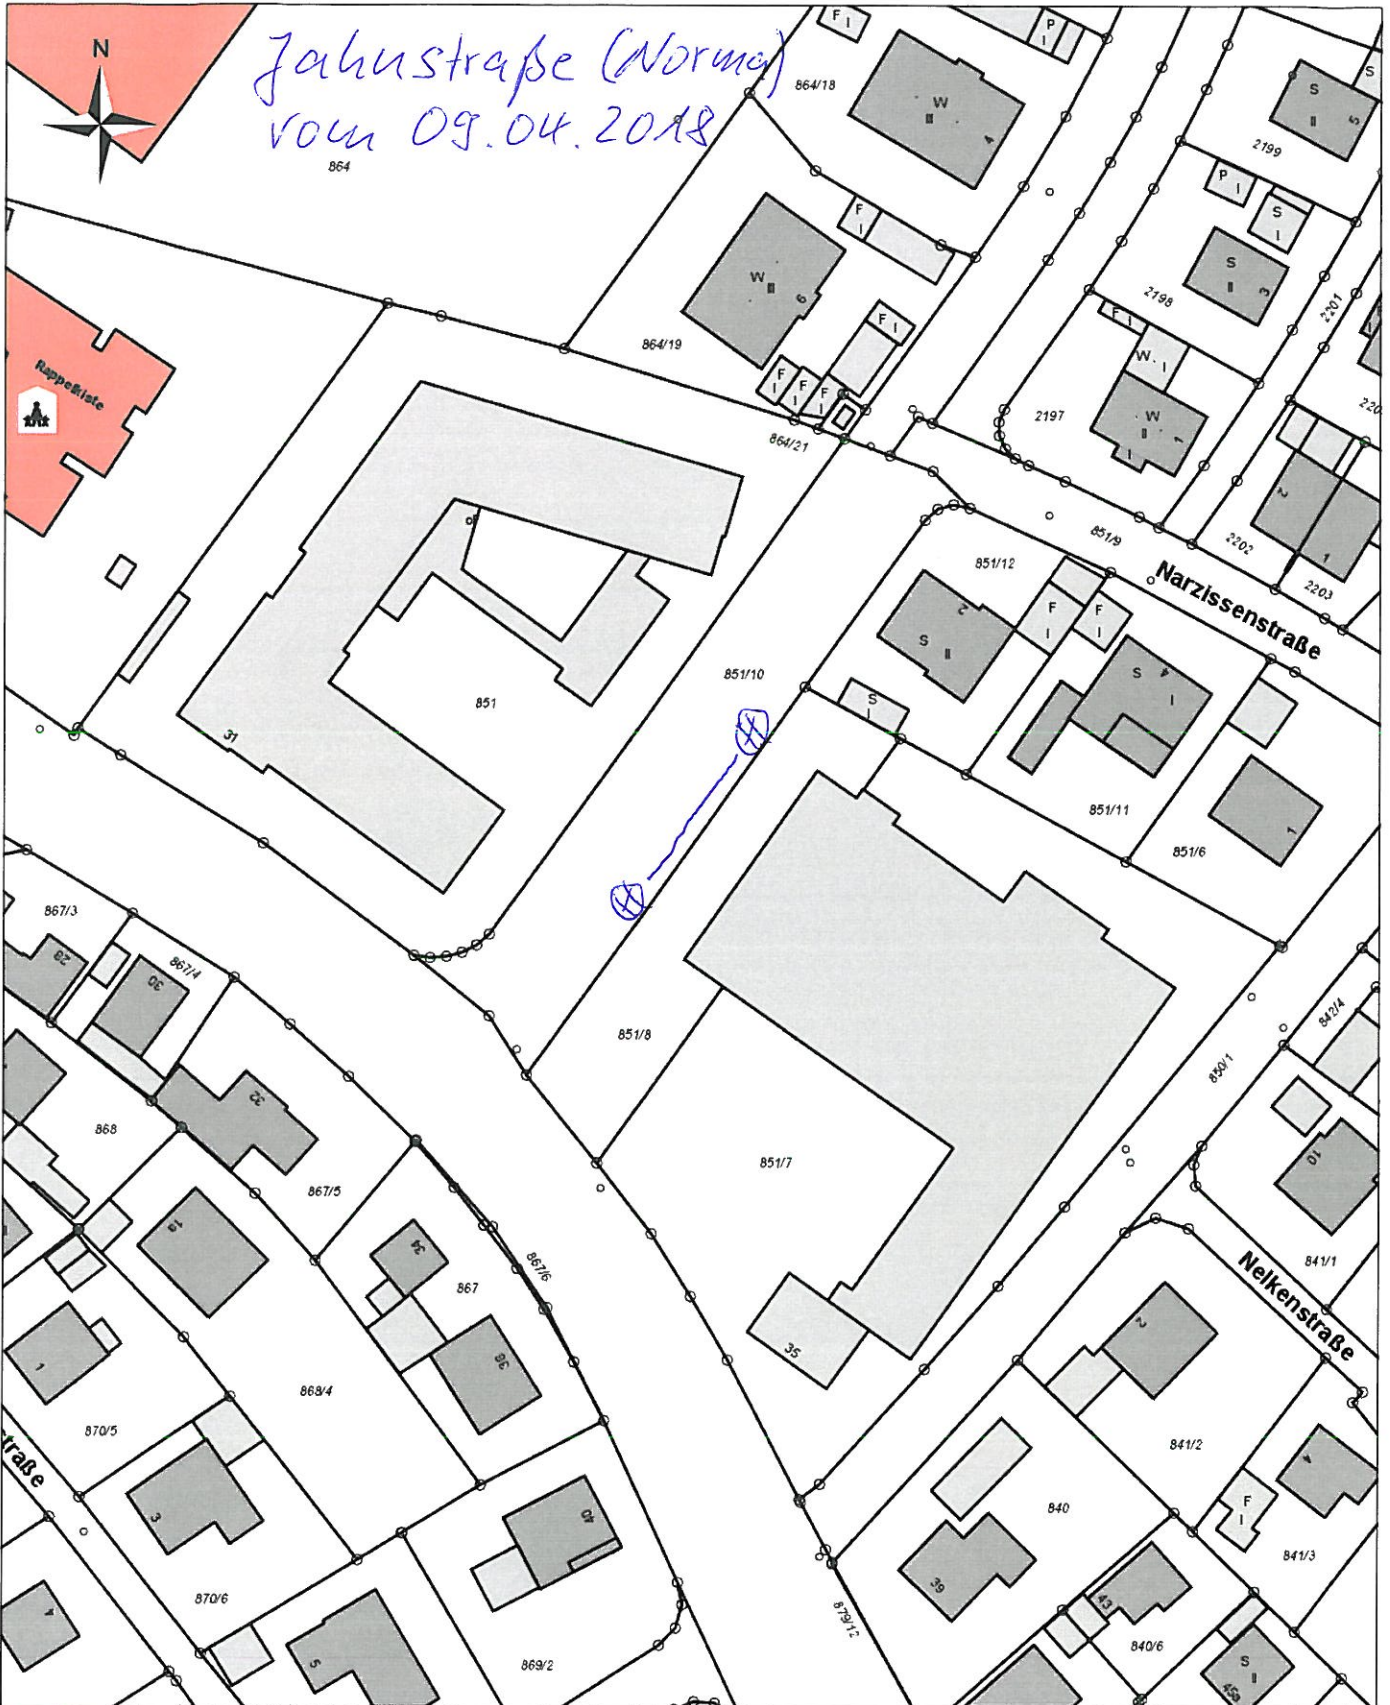

Ersatzbushaltestelle Lankl + Stempfel

Stadt Vohburg

Maßstab: 1:1.000

Bearbeiter: ingwebuser

Datum: 14.03.2018

Auszug aus der Liegenschaftskarte

Nur für den internen Gebrauch